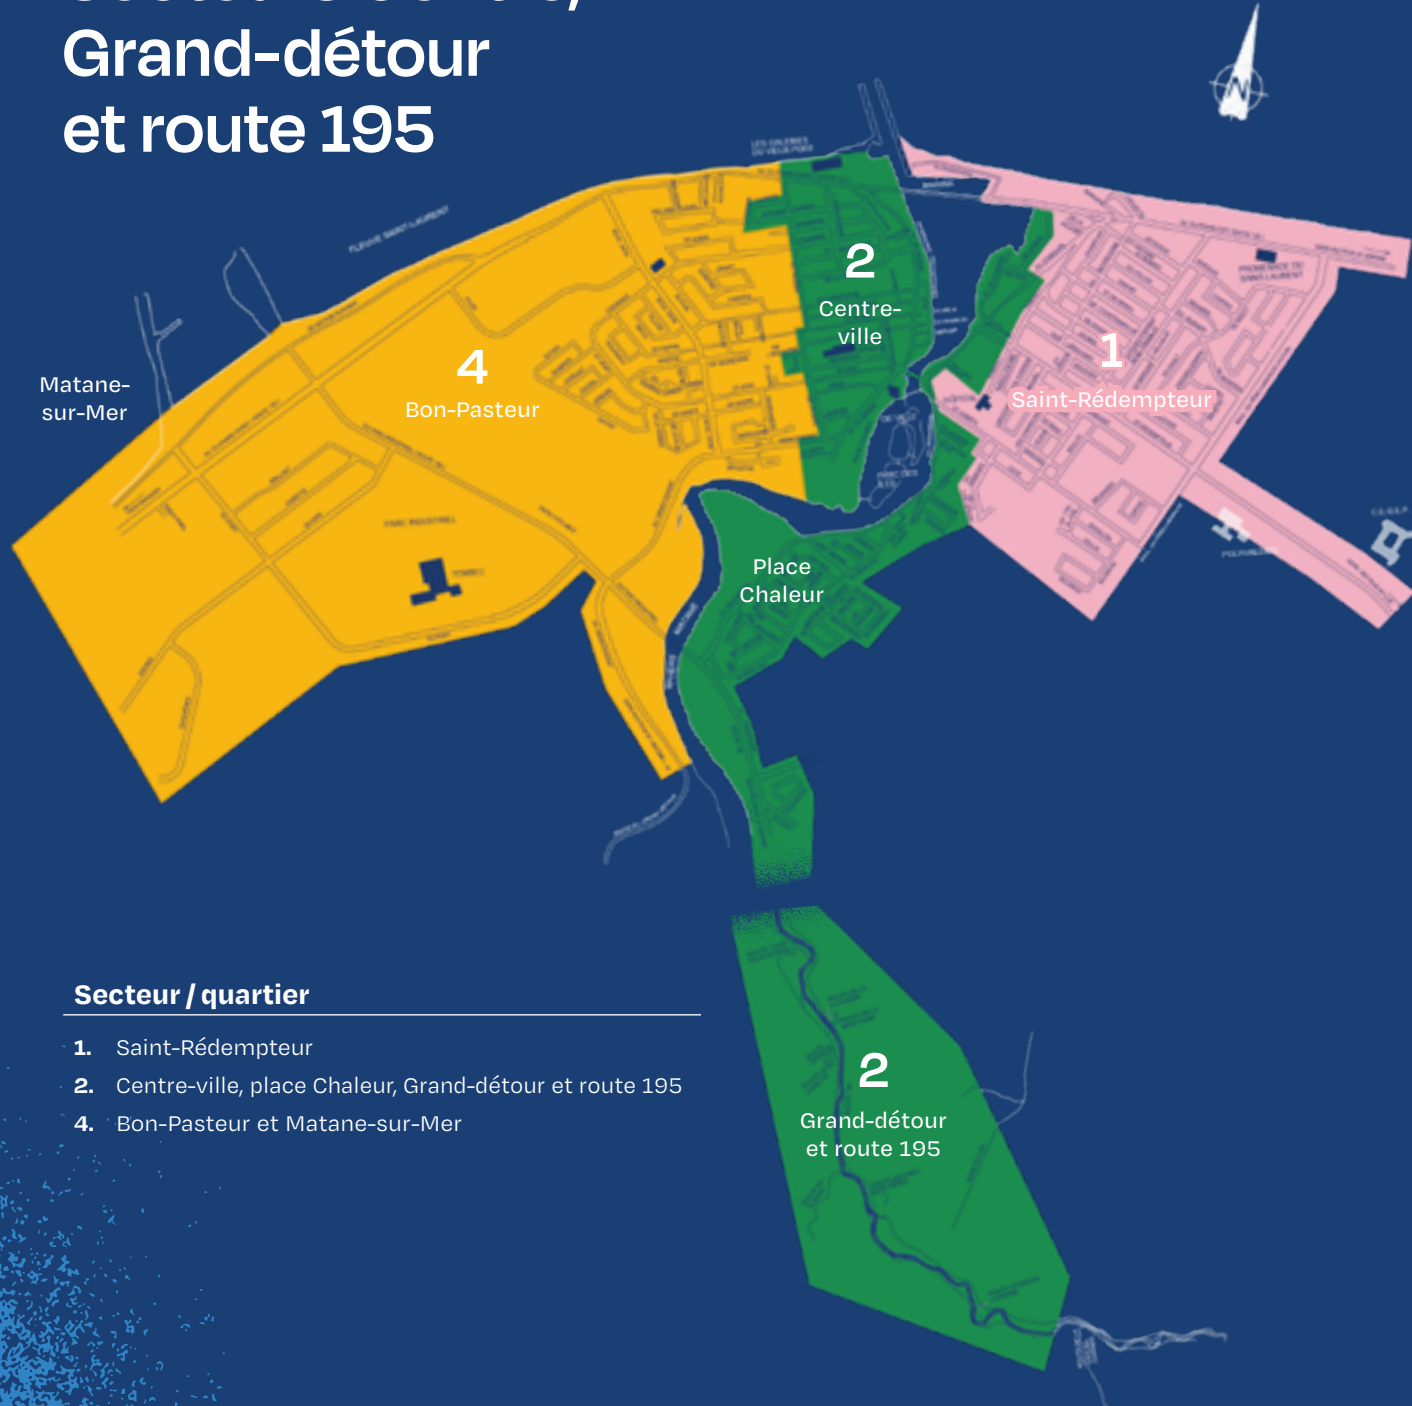

## Collecte d'encombrants et résidus verts

Il y a une collecte distincte par secteur. Elle peut durer plus d'une journée. Comme il est impossible de prévoir l'ordre des rues, assurez-vous de placer vos objets volumineux et résidus verts au chemin **la veille au soir** de la date indiquée pour votre secteur.

# Secteurs Centre, Grand-détour et route 195