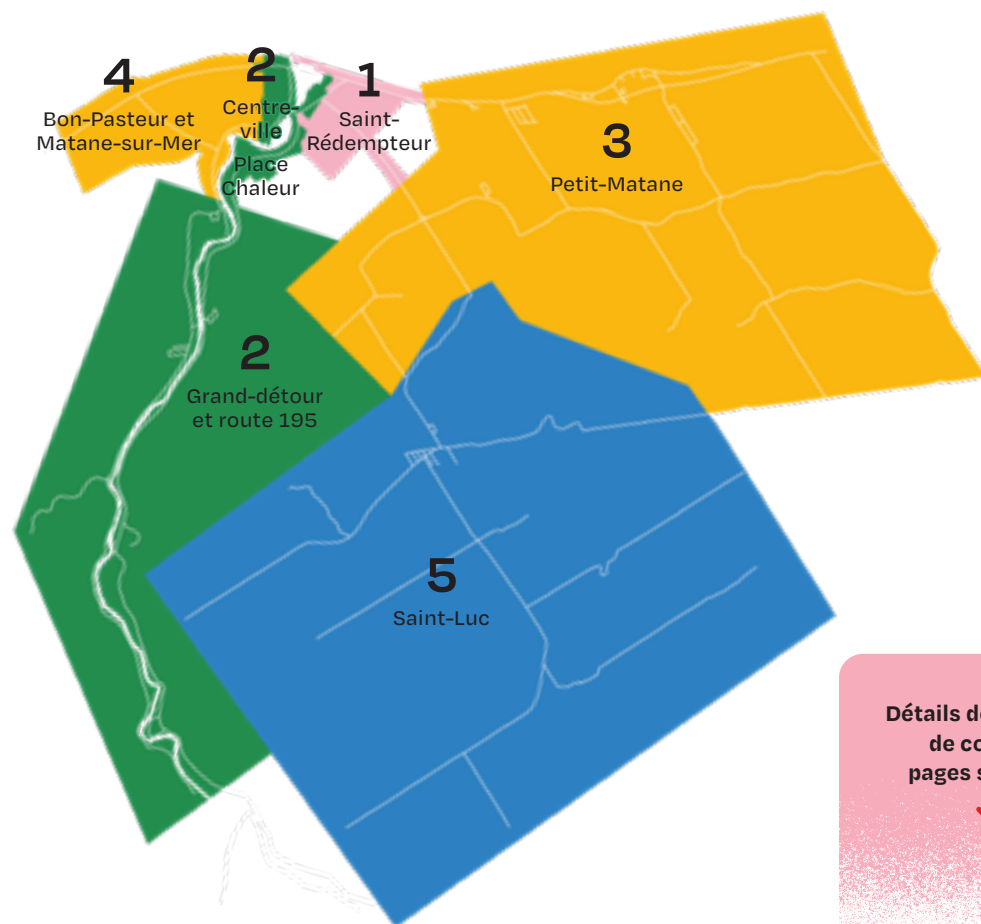

# Délimitations des secteurs et quartiers

Les secteurs de la collecte d'encombrants et résidus verts sont **les mêmes** que la collecte des matières résiduelles.

## Votre bac

Pour la collecte, placez votre bac roulant avec les roues du côté de la maison.

## Collecte d'encombrants et résidus verts

Il y a une collecte distincte par secteur. Elle peut durer plus d'une journée. Comme il est impossible de prévoir l'ordre des rues, assurez-vous de placer vos objets volumineux et résidus verts au chemin **la veille au soir** de la date indiquée pour votre secteur.

# Secteurs Centre, Grand-détour et route 195